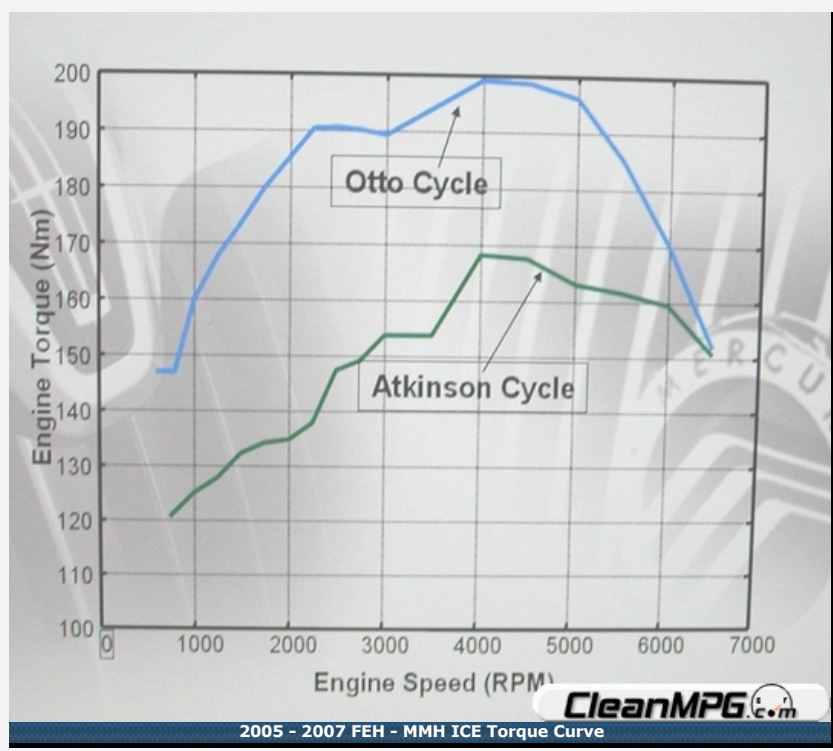

« [Previous image](#) · [Slide Show](#) · [Next image](#) »

**Suggested Reading:**

User Name   
 Password   
 Log in  
 Remember Me?

Photo Details

**Poster:** [xcel](#) ([see this users gallery](#))

2005 - 2007 FEH - MMH ICE Torque Curve